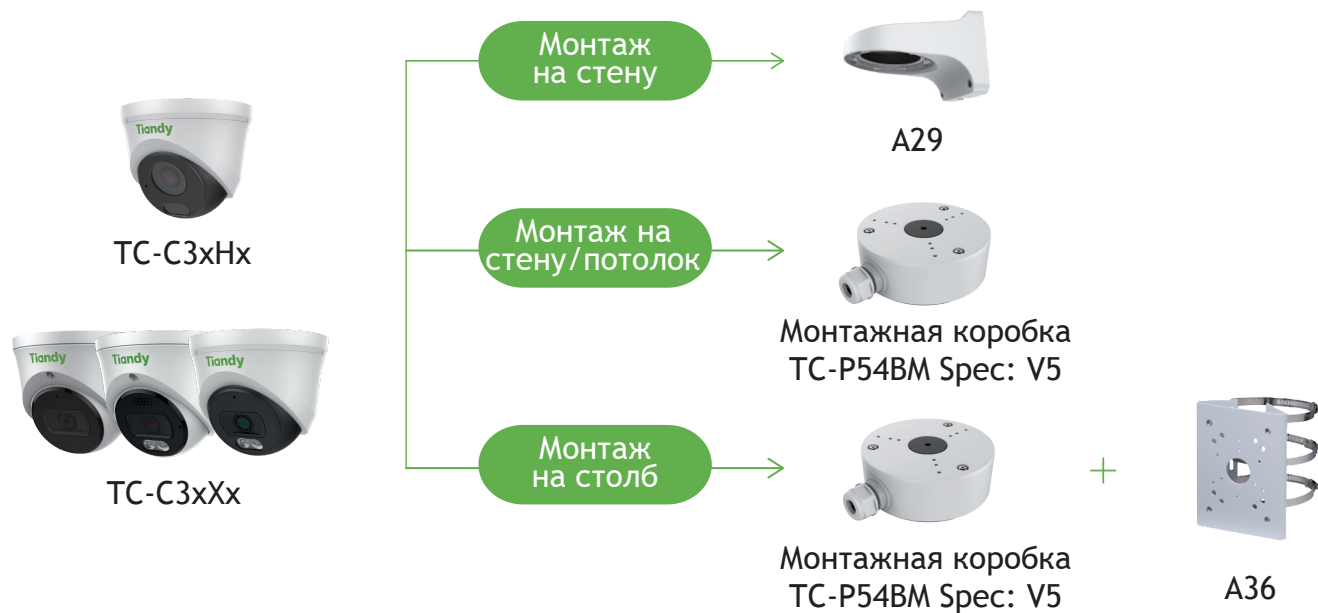

Модели для заказа

1D.20010.020261

TC-C32XN SPEC:I3W/E/Y/2.8mm/V4.2

Комплектация

Камера - 1шт
Саморез с дюбелем - 3шт